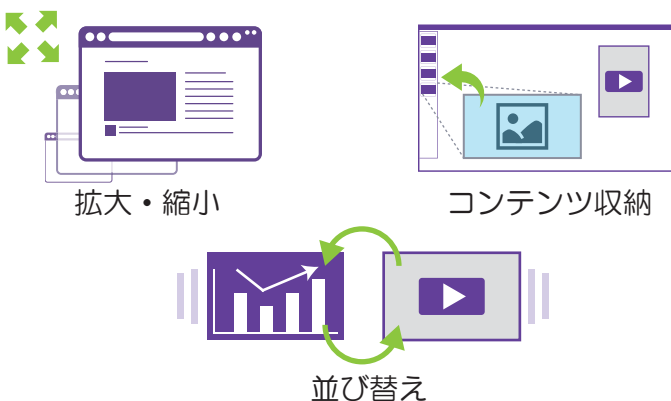

## 多人数での映像共有

表示コンテンツ数に応じて自動でレイアウト表示。  
参加人数やコンテンツ数を気にすることなく利用できます。

(例) 3コンテンツを共有

(例) 6コンテンツを共有

## 離れた拠点間での映像共有 (マルチルーム機能)

各部屋のSolstice Podに同じ映像を表示可能。  
遠隔地でも同時に情報を確認・共有できます。  
※同一ネットワーク内に複数構成時 (最大4部屋同時共有)

## 自由なレイアウト操作

各デバイスのアプリケーション上、および、ディスプレイの  
タッチ操作でコンテンツの拡大・縮小や並び替えを行えます。  
直感的操作でプレゼンテーションなどを進められます。