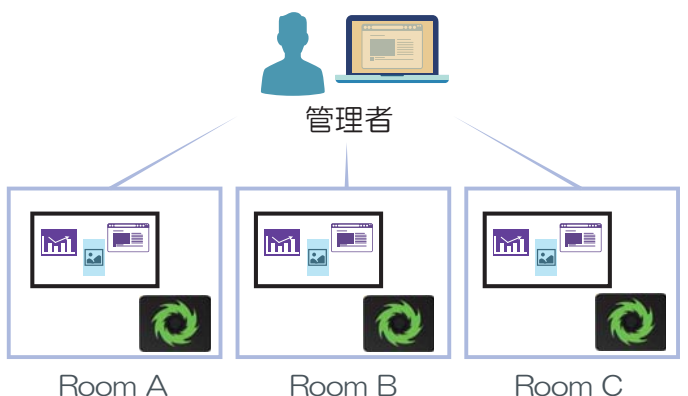

## 多人数での映像共有

表示コンテンツ数に応じて自動でレイアウト表示。  
参加人数やコンテンツ数を気にすることなく利用できます。

(例) 3コンテンツを共有

(例) 6コンテンツを共有

## 離れた拠点間での映像共有 (マルチルーム機能)

各部屋のSolstice Podに同じ映像を表示可能。  
遠隔地でも同時に情報を確認・共有できます。  
※同一ネットワーク内に複数構成時 (最大4部屋同時共有)

## 自由なレイアウト操作

各デバイスのアプリケーション上、および、ディスプレイの  
タッチ操作でコンテンツの拡大・縮小や並び替えを行えます。  
直感的操作でプレゼンテーションなどを進められます。

## 管理者による一括管理 (Solstice Dashboard)

管理者は、離れた場所からも各部屋のSolstice Podの  
稼働状況確認/設定/更新の一括管理ができます。  
※同一ネットワーク内に複数構成時