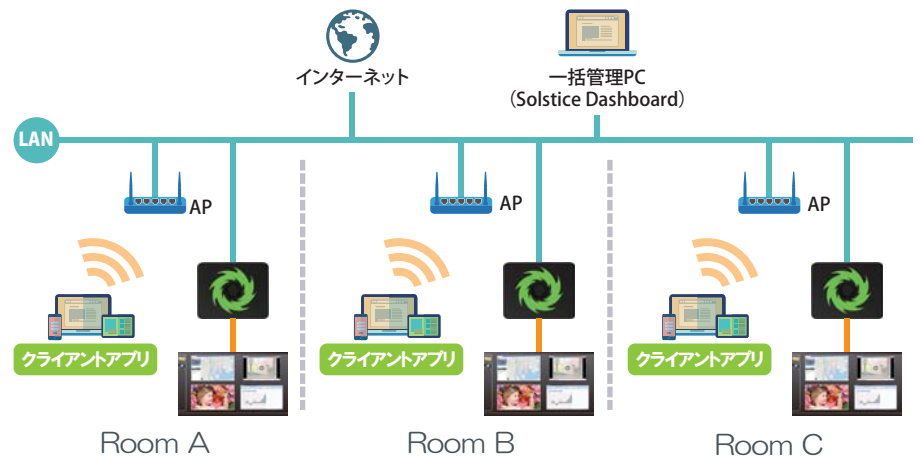

## 管理者による一括管理 (Solstice Dashboard)

管理者は、離れた場所からも各部屋のSolstice Podの  
稼働状況確認/設定/更新の一括管理ができます。  
※同一ネットワーク内に複数構成時

# システム構成例

## 最小構成・内蔵アクセスポイント利用

Solstice PodとディスプレイをHDMI接続することで、ワイヤレス映像共有の環境をすぐに構築できます。  
 (内蔵アクセスポイント利用)  
 タッチディスプレイをご利用の際は、HDMI接続以外に、Solstice Pod本体とタッチディスプレイをUSBケーブルにて接続してください。

## 複数構成・既存ネットワーク利用

複数のSolstice Podを既存ネットワークに接続することにより、既存のアクセスポイント経由で同一ネットワーク上の部屋と映像を共有できます。  
 また、管理用ソフトウェア「Solstice Dashboard」で、電源管理、設定変更などを一括で行うことができます。  
 来訪者などゲストと共有する場合は、Solstice Pod内蔵のアクセスポイントを利用することで、既存ネットワークにアクセスすることなく接続可能です。