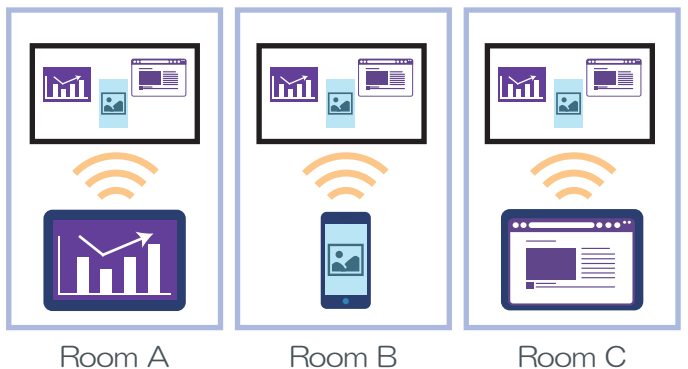

## 多人数での映像共有

表示コンテンツ数に応じて自動でレイアウト表示。  
参加人数やコンテンツ数を気にすることなく利用できます。

(例) 3コンテンツを共有

(例) 6コンテンツを共有

## 離れた拠点間での映像共有 (マルチルーム機能)

各部屋のSolstice Podに同じ映像を表示可能。  
遠隔地でも同時に情報を確認・共有できます。  
※同一ネットワーク内に複数構成時 (最大4部屋同時共有)

## 自由なレイアウト操作

各デバイスのアプリケーション上、および、ディスプレイの  
タッチ操作でコンテンツの拡大・縮小や並び替えを行えます。  
直感的操作でプレゼンテーションなどを進められます。