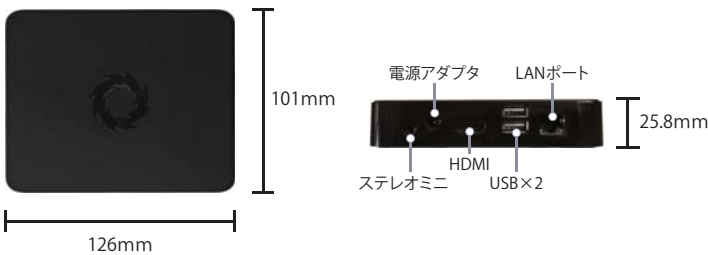

機器仕様

- HDMI 1.4
- AP 内蔵
- マルチ表示
- 1年保証
- 2.4GHz 5GHz

クライアント端末用ソフトウェアの入手方法

無料

- パソコン : Solstice Pod本体よりダウンロード
- iOS : App Storeよりインストール
- Android : Google Playよりインストール

Download on the App Store | Google Play で手に入れよう

システム仕様

型番	SP-7000-E
付属品	電源アダプタ HDMIケーブル(80cm)
ハードウェア仕様	サイズ 高さ101mm×幅126mm×奥行25.8mm
	重量 約295g
	動作温度 0℃~35℃
イーサネット	RJ45 Gigabit
ワイヤレス	デュアルバンド、802.11ac 2×2 MIMO 2.4GHz/5GHz 対応
出力	HDMI 1.4 映像・音響出力
ストリーミングビデオサポート	HD(1920×1080), SD(1280×720)
インターフェース	HDMI×1、ステレオミニ×1、RJ-45×1、USB2.0×2
電源(ACアダプタ)	DC12V @ 最大3A

※本仕様は予告なく変更する場合がございます

【安全上のご注意】 ご使用前にクイックマニュアルおよび取扱説明書をよく読み、正しくお使い下さい。
【事前にご確認下さい】 本製品はネットワーク経由で映像を投影するため、画質、投影までの遅延などはネットワーク環境に依存する場合がございます。
設置するネットワーク環境に関しては、あらかじめネットワーク管理者にご相談して頂くか、当社担当者までご相談下さい。

※SolsticeはMersive社が提供する製品で、記載の商品名は商標です。

株式会社 **東和エンジニアリング** 国内販売総代理店

TOWAROW サポートセンター FROM TOWA ENGINEERING

フリーコール **0120-108624**
email : support24@towaeng.co.jp

トワロー

ぜひ、ホームページをご覧ください
▶▶▶ www.towaeng.co.jp